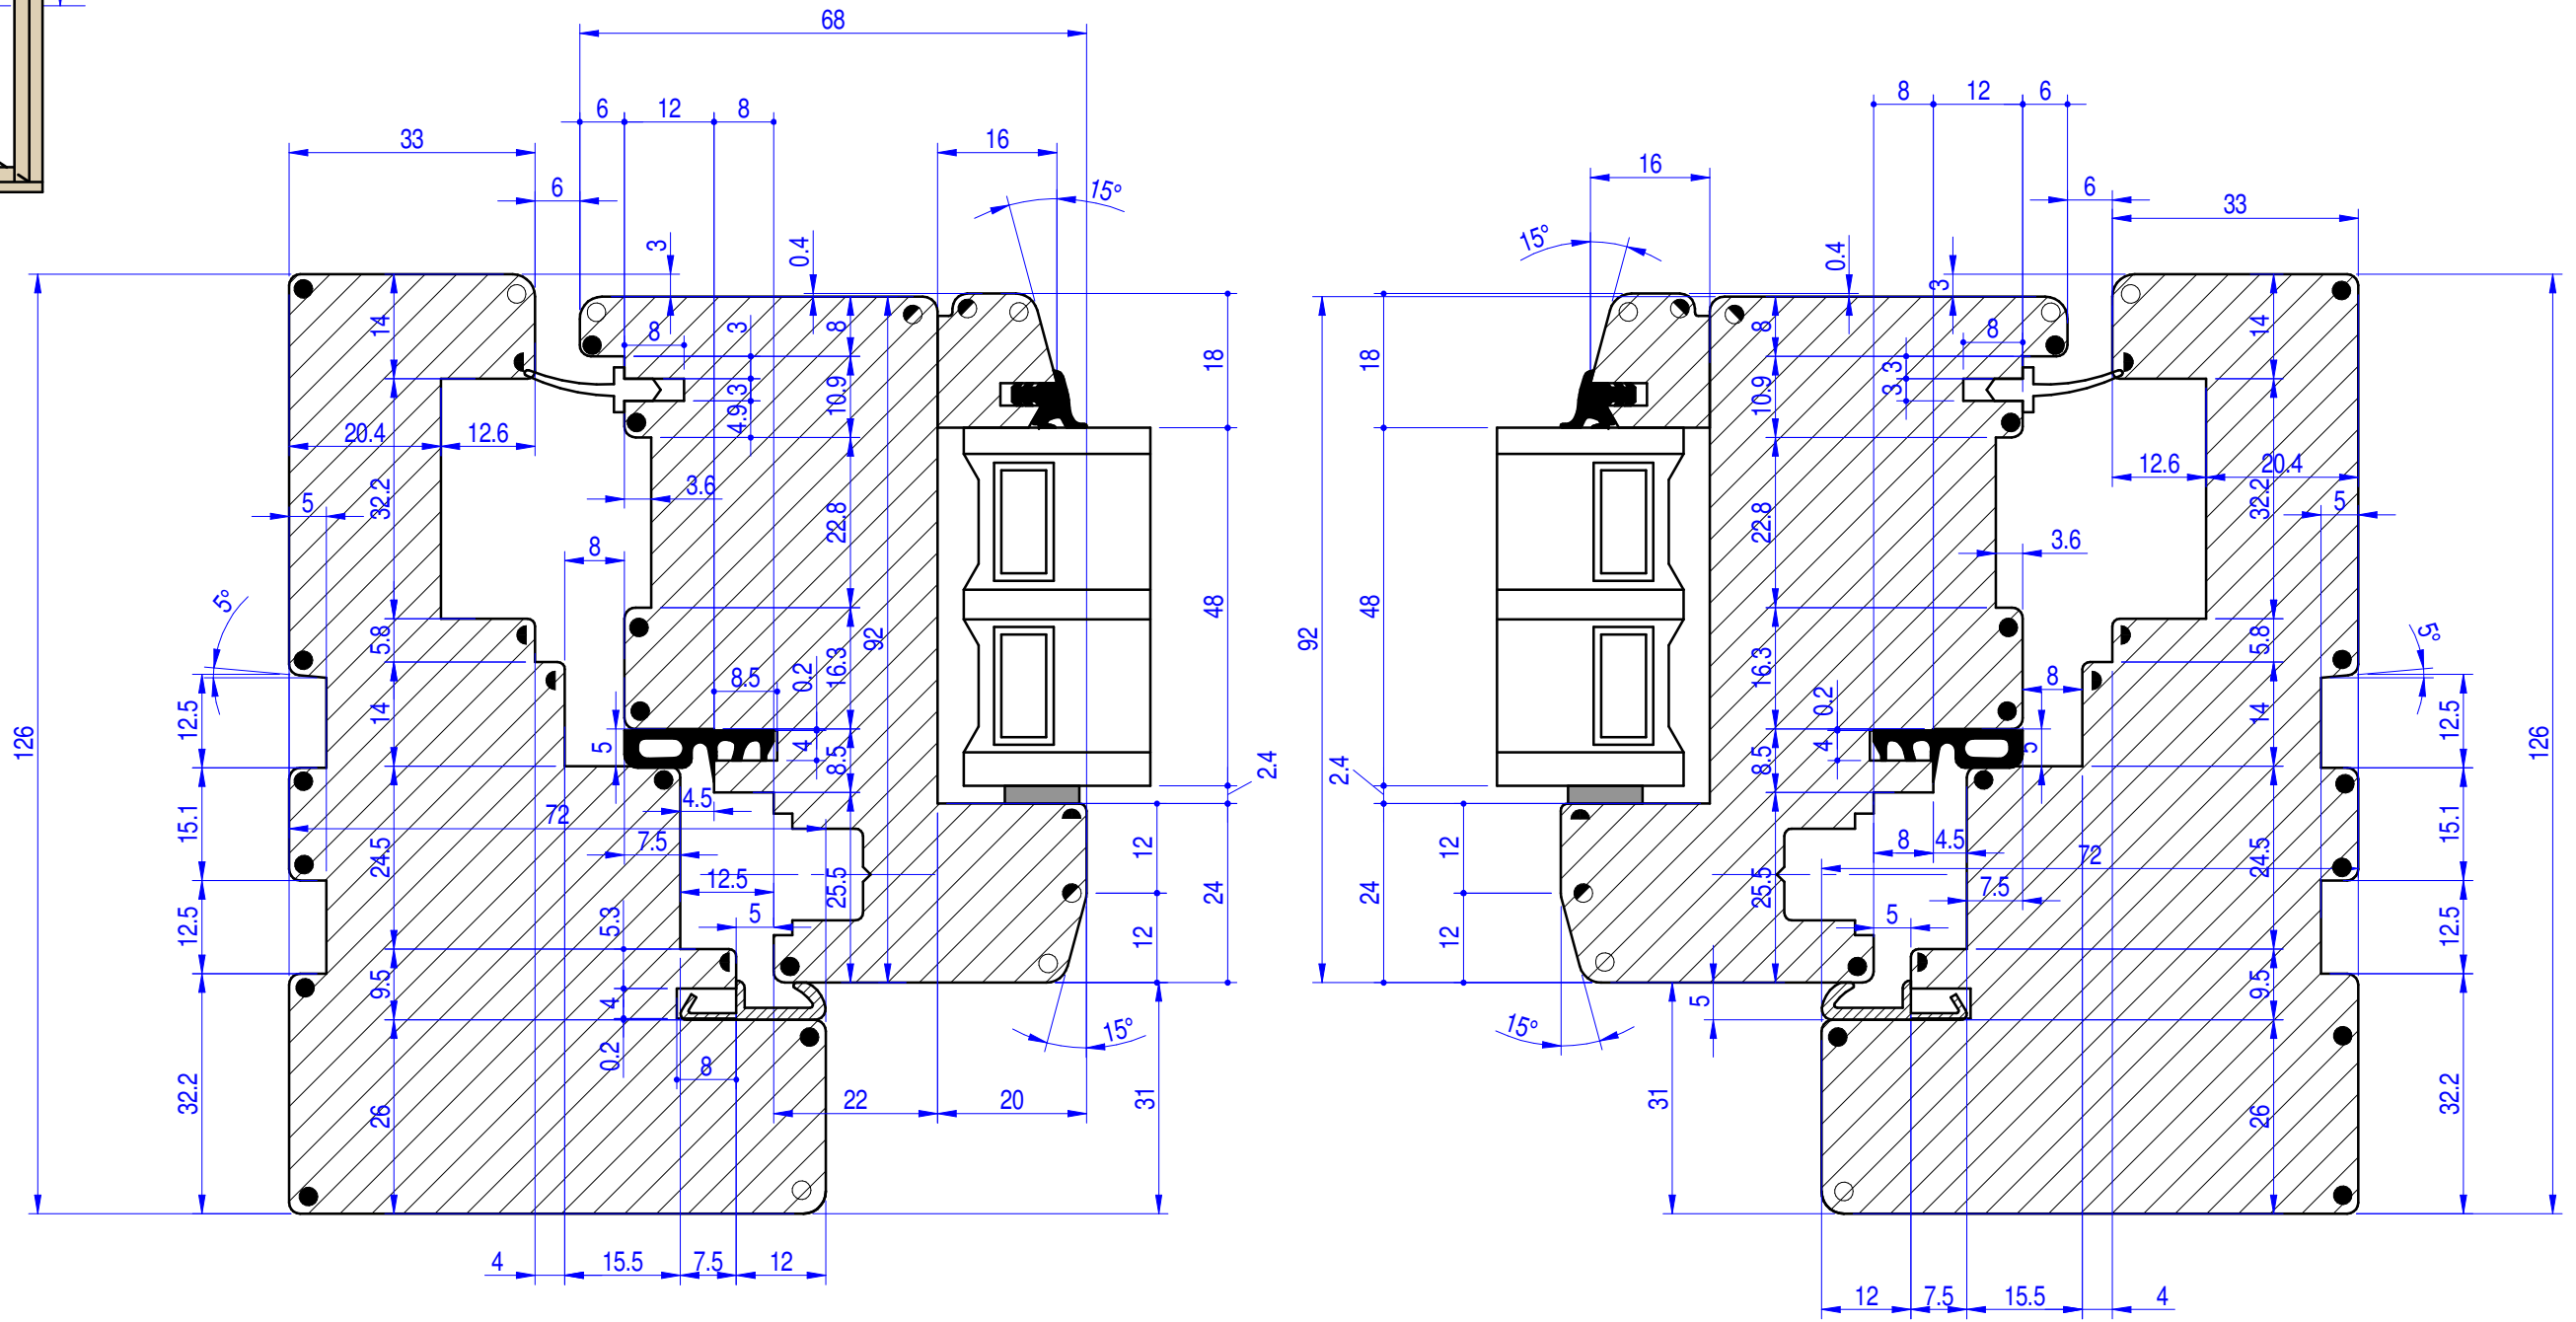

# Scandinavian Window 92 / 126

## Vertical Section

Detail A

- R=1
- R=1.5
- R=2
- R=3

Cliente:	Numero commessa:	Posizione:	Riferimento cliente:	Articolo:
Quantità:	Materiale:	Data consegna:	Stato consegna:	Agente:
Rappresentazione:		Scala: 1:1	Descrizione: <b>Scandinavian Window 92 / 126</b>	
Foglio: 1 di 2		Marchio / Etichetta:		
Percorso file completo:		Data creazione: 18/12/2015	Data ultima modifica: 18/12/2015	Autore disegno:

**Scandinavian Window 92 / 126**  
Horizontal Section

●	R=1
●	R=1.5
●	R=2
○	R=3

Cliente:	Numero commessa:	Posizione:	Riferimento cliente:	Articolo:
Quantità:	Materiale:	Data consegna:	Stato consegna:	Agente:
Rappresentazione:		Scala:	Descrizione :	
			<b>Scandinavian Window 92 / 126</b>	
Percorso file completo:		Foglio:	Marchio / Etichetta:	
		2 di 2		
		Data creazione:		Data ultima modifica:   Autore disegno:
		18/12/2015		18/12/2015