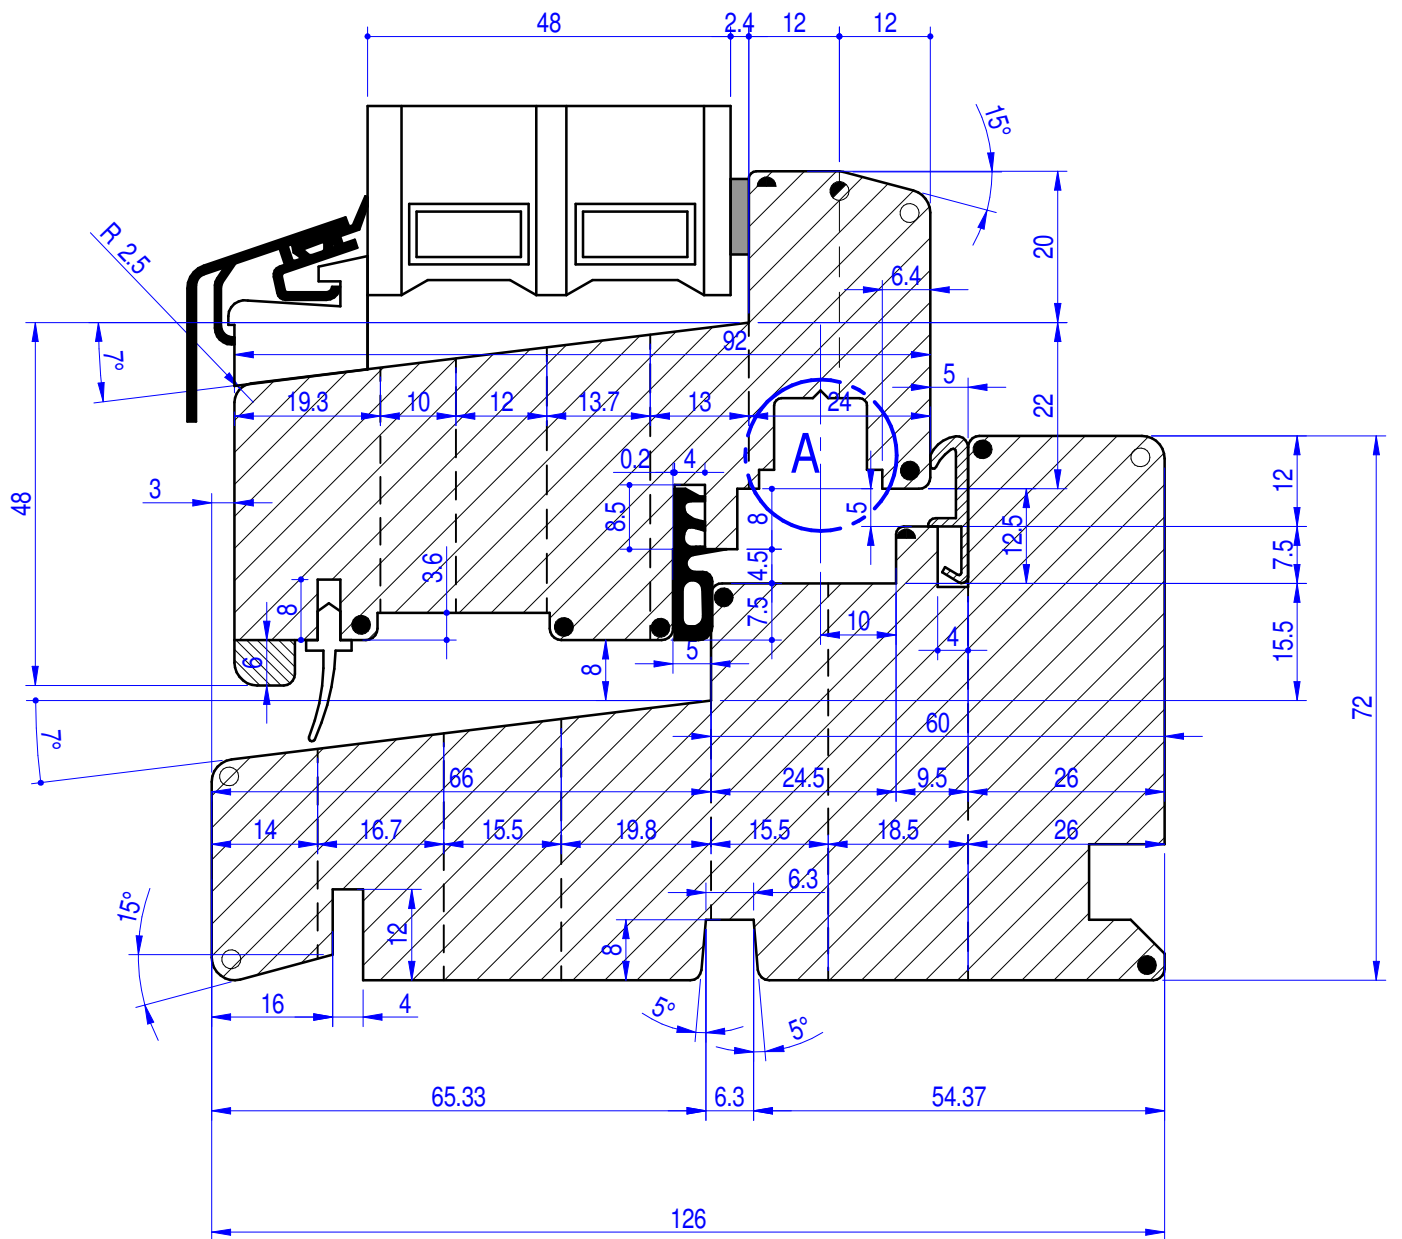

# Scandinavian Window 92 / 126

## Vertical Section

Detail A

- R=1
- R=1.5
- R=2
- R=3

Cliente:	Numero commessa:	Posizione:	Riferimento cliente:	Articolo:
Quantità:	Materiale:	Data consegna:	Stato consegna:	Agente:
Rappresentazione:		Scala: 1:1	Descrizione: <b>Scandinavian Window 92 / 126</b>	
Foglio: 1 di 2		Marchio / Etichetta:		
Percorso file completo:		Data creazione: 18/12/2015	Data ultima modifica: 18/12/2015	Autore disegno:

**Scandinavian Window 92 / 126**  
Horizontal Section

●	R=1
●	R=1.5
●	R=2
○	R=3

Cliente:	Numero commessa:	Posizione:	Riferimento cliente:	Articolo:
Quantità:	Materiale:	Data consegna:	Stato consegna:	Agente:
Rappresentazione:		Scala:	Descrizione :	
			<b>Scandinavian Window 92 / 126</b>	
Percorso file completo:		Foglio:	Marchio / Etichetta:	
		2 di 2		
		Data creazione:		Data ultima modifica:   Autore disegno:
		18/12/2015		18/12/2015