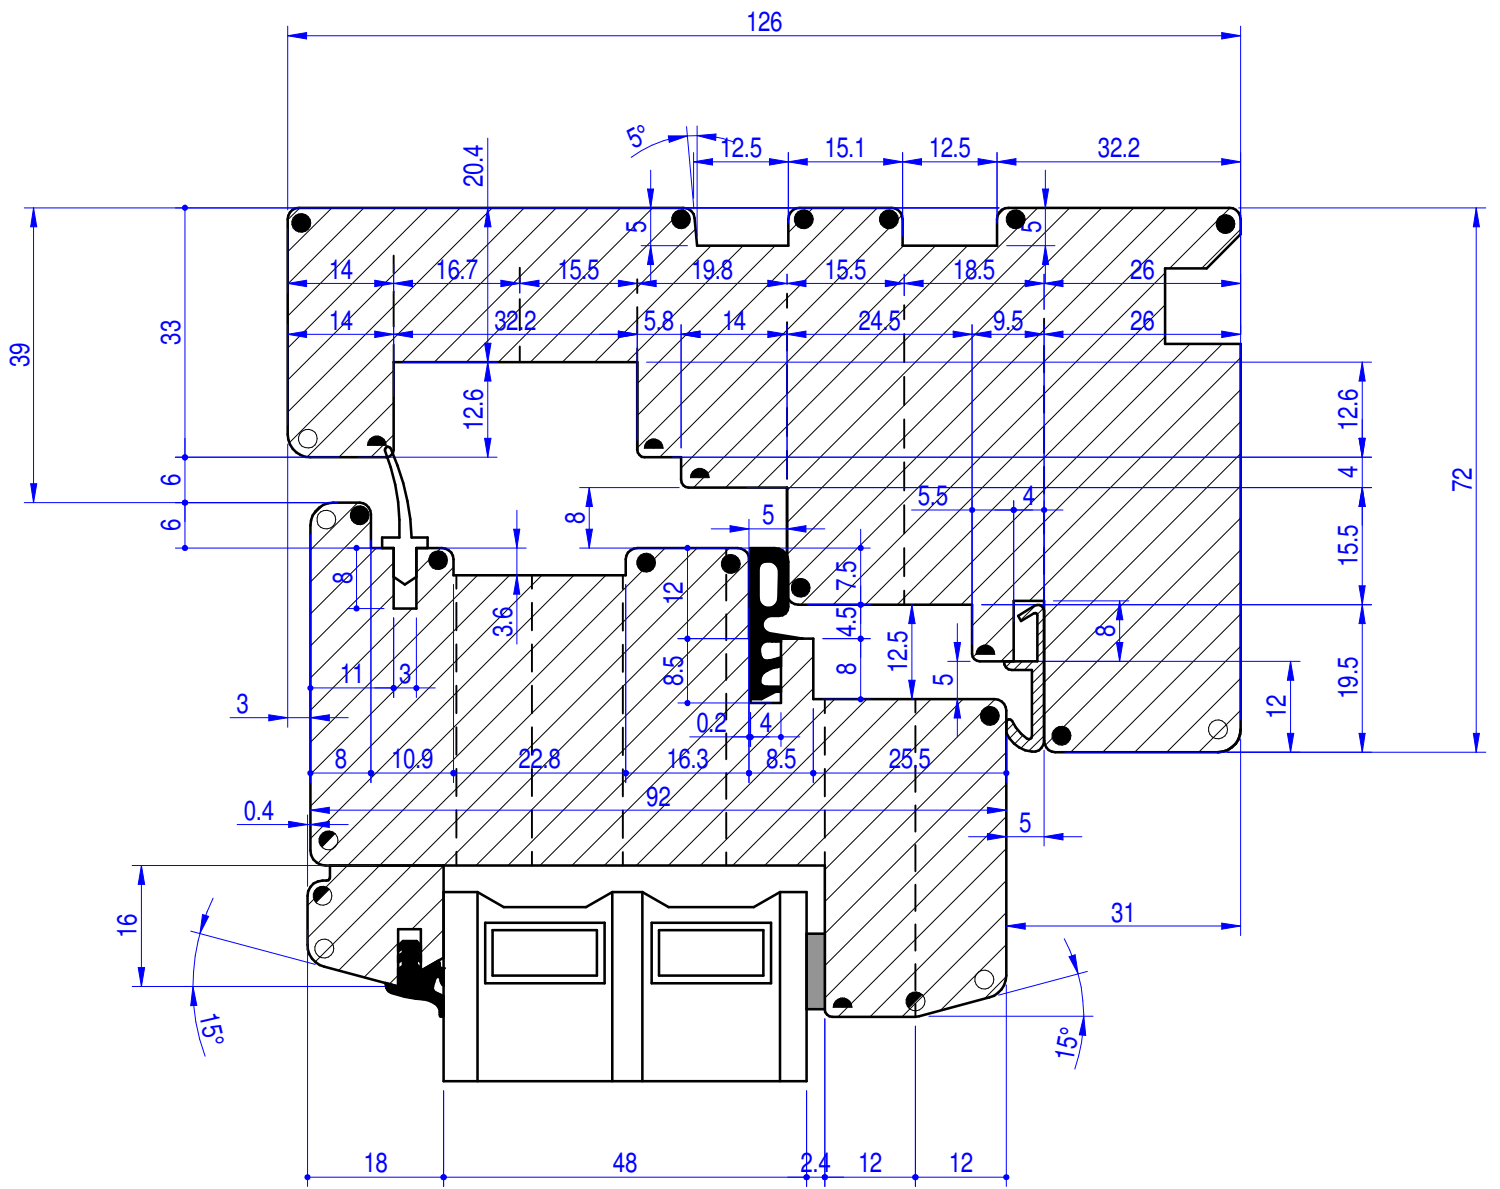

# Scandinavian Window 92 / 126

## Vertical Section

Detail A

- R=1
- R=1.5
- R=2
- R=3

Cliente:	Numero commessa:	Posizione:	Riferimento cliente:	Articolo:
Quantità:	Materiale:	Data consegna:	Stato consegna:	Agente:
Rappresentazione:		Scala: 1:1	Descrizione: <b>Scandinavian Window 92 / 126</b>	
Foglio: 1 di 2		Marchio / Etichetta:		
Percorso file completo:		Data creazione: 18/12/2015	Data ultima modifica: 18/12/2015	Autore disegno:

**Scandinavian Window 92 / 126**  
Horizontal Section

●	R=1
●	R=1.5
●	R=2
○	R=3

Cliente:	Numero commessa:	Posizione:	Riferimento cliente:	Articolo:
Quantità:	Materiale:	Data consegna:	Stato consegna:	Agente:
Rappresentazione:		Scala:	Descrizione :	
			<b>Scandinavian Window 92 / 126</b>	
Percorso file completo:		Foglio:	Marchio / Etichetta:	
		2 di 2		
		Data creazione:		Data ultima modifica:   Autore disegno:
		18/12/2015		18/12/2015