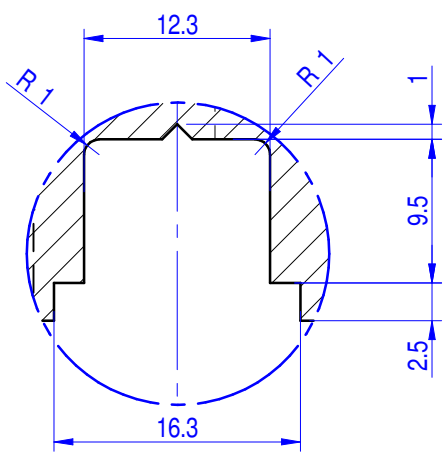

# Scandinavian Window 92 / 126

## Vertical Section

Detail A

- R=1
- R=1.5
- R=2
- R=3

Cliente:	Numero commessa:	Posizione:	Riferimento cliente:	Articolo:
Quantità:	Materiale:	Data consegna:	Stato consegna:	Agente:
Rappresentazione:		Scala: 1:1	Descrizione: <b>Scandinavian Window 92 / 126</b>	
Foglio: 1 di 2		Marchio / Etichetta:		
Percorso file completo:		Data creazione: 18/12/2015	Data ultima modifica: 18/12/2015	Autore disegno:

**Scandinavian Window 92 / 126**  
Horizontal Section

●	R=1
●	R=1.5
●	R=2
○	R=3

Cliente:	Numero commessa:	Posizione:	Riferimento cliente:	Articolo:
Quantità:	Materiale:	Data consegna:	Stato consegna:	Agente:
Rappresentazione:		Scala:	Descrizione :	
			<b>Scandinavian Window 92 / 126</b>	
Percorso file completo:		Foglio:	Marchio / Etichetta:	
		2 di 2		
		Data creazione:		Data ultima modifica:   Autore disegno:
		18/12/2015		18/12/2015